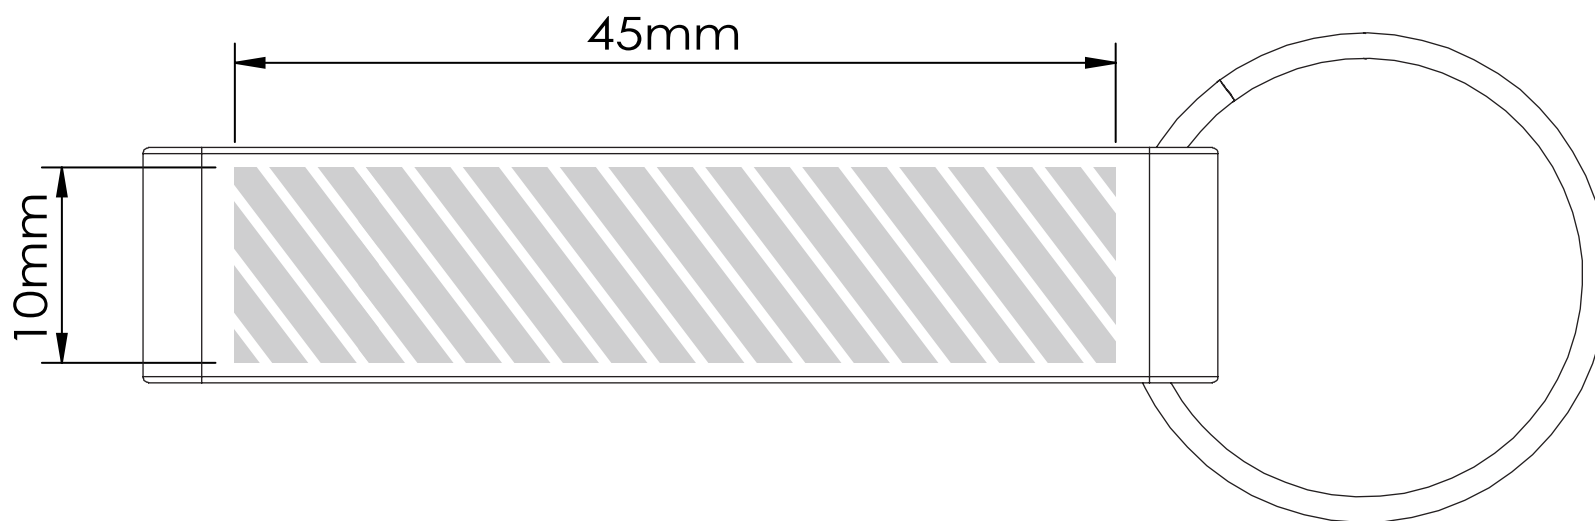

Deze drukgids is ontwikkeld voor uw grafische ontwerper, maar indien u niet daarover beschikt zal Flashbay graag uw kunstwerk en/of tekst ontwerpen die u daarna naar uw Flashbay-accountmanager kunt e-mailen. Na het indienen van uw kunstwerk bij Flashbay ontvangt u een virtuele PDF. Wij passen deze aan op uw verzoek.

Zeefdruk | Laser graving | Individuele benaming

Bedrukbaar gebied

Drukspecificaties:

- CMYK kleurinstelling
- Bij voorkeur vectormappen
- 300 dpi voor roosters