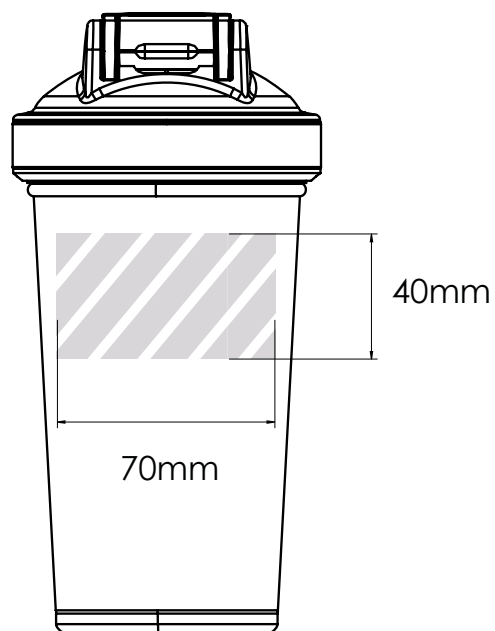

Zeefdruk

Laser graving | Individuele benaming

Bedrukbaar gebied 

Drukspecificaties:

- ▶ CMYK kleurinstelling
- ▶ Bij voorkeur vectormappen
- ▶ 300 dpi voor roosters