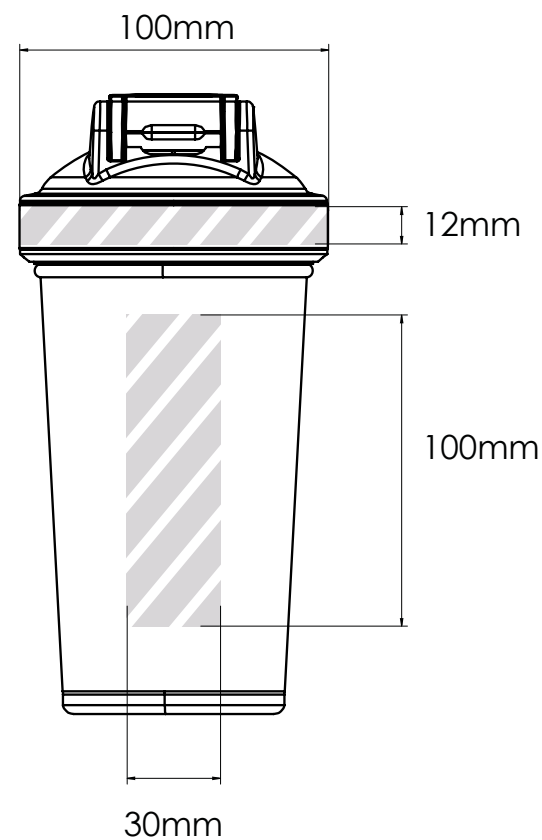

Zeefdruk

Laser graving | Individuele benaming

Bedrukbaar gebied 

Drukspecificaties:

- ▶ CMYK kleurinstelling
- ▶ Bij voorkeur vectormappen
- ▶ 300 dpi voor roosters