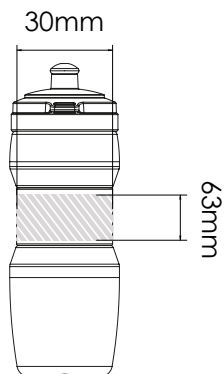

Zeefdruk

Laser graving | Individuele benaming

Fit 750

Fit 500

Bedrukbaar gebied

Drukspecificaties:

- ▶ CMYK kleurinstelling
- ▶ Bij voorkeur vectormappen
- ▶ 300 dpi voor roosters