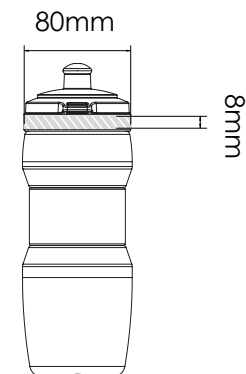

Zeefdruk

Laser graving | Individuele benaming

Fit 750

Fit 500

Bedrukbaar gebied

Drukspecificaties:

- ▶ CMYK kleurinstelling
- ▶ Bij voorkeur vectormappen
- ▶ 300 dpi voor roosters