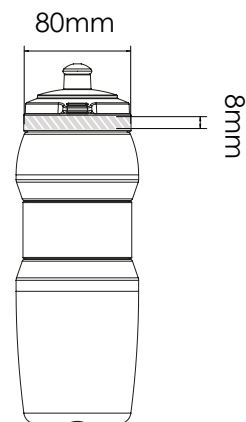

Zeefdruk

Laser graving | Individuele benaming

Fit 750

Fit 500

Bedrukbaar gebied

Drukspecificaties:

- ▶ CMYK kleurinstelling
- ▶ Bij voorkeur vectormappen
- ▶ 300 dpi voor roosters