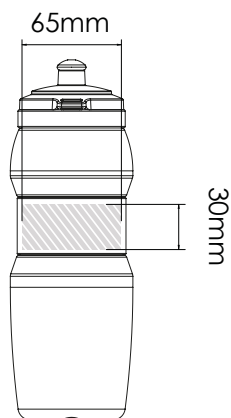

Zeefdruk

Laser graving | Individuele benaming

Fit 750

Fit 500

Bedrukbaar gebied

Drukspecificaties:

- ▶ CMYK kleurinstelling
- ▶ Bij voorkeur vectormappen
- ▶ 300 dpi voor roosters