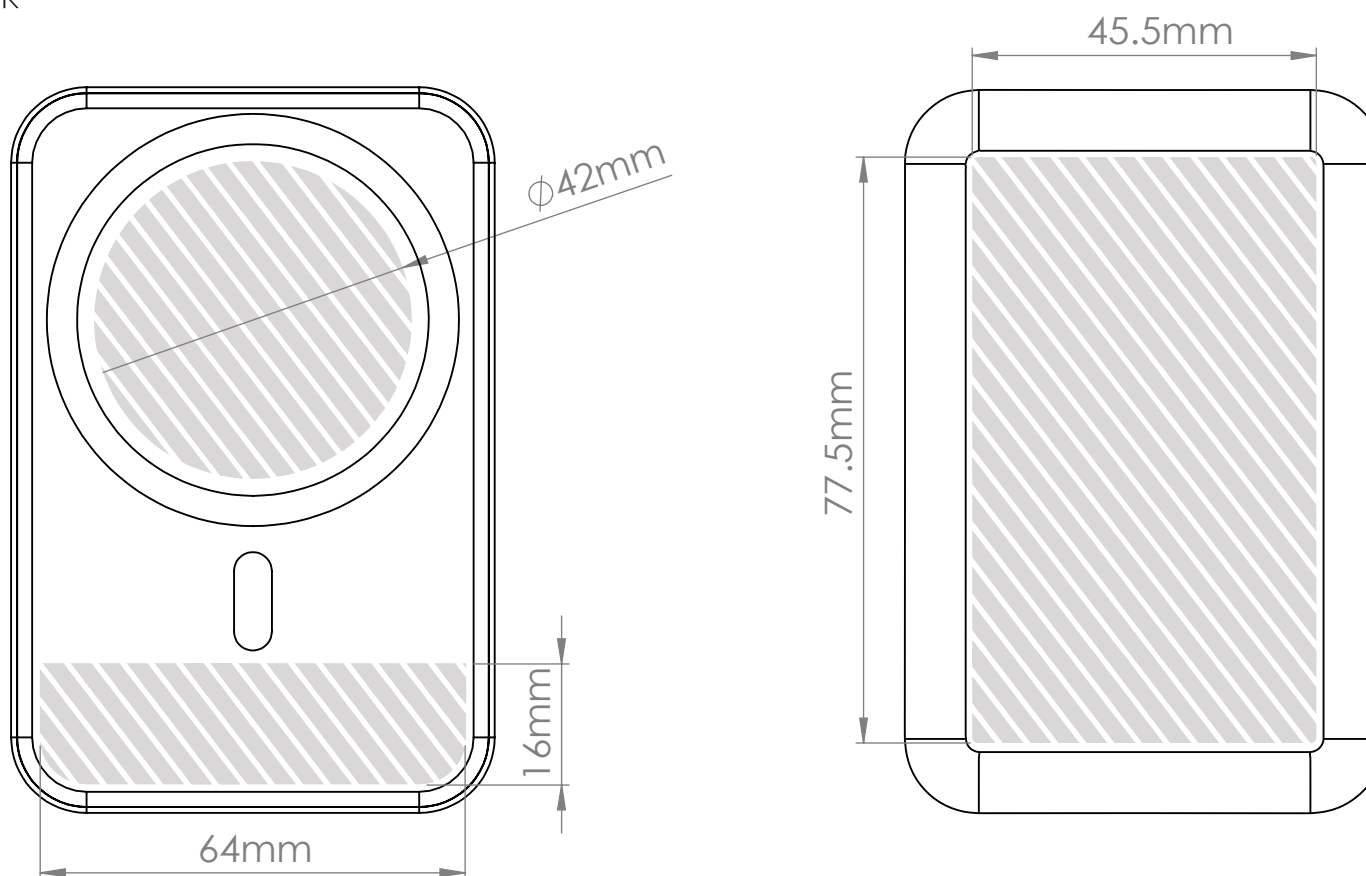

Zeefdruk | Fotodruk

Bedrukbaar gebied 

Drukspecificaties:

- ▶ CMYK kleurinstelling
- ▶ Bij voorkeur vectormappen
- ▶ 300 dpi voor roosters