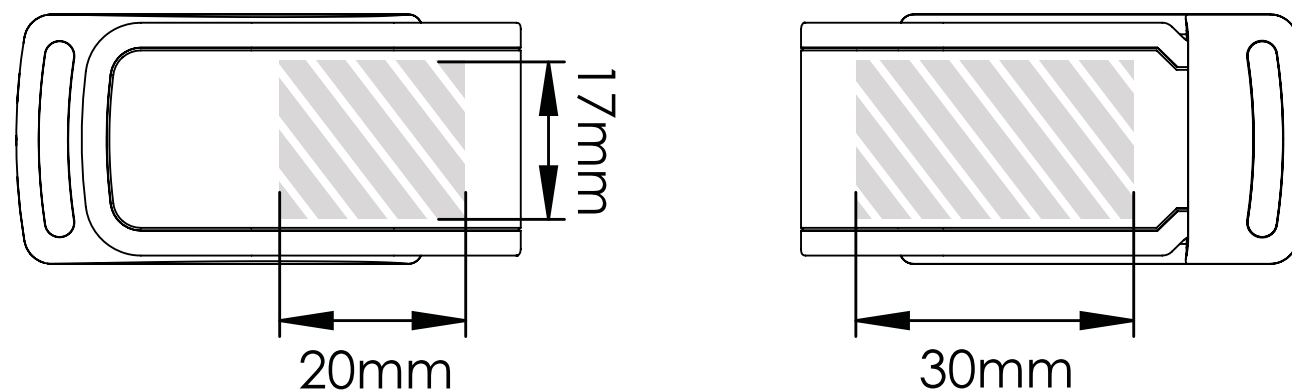

Zeefdruk

Embossing

Bedrukbaar gebied

Drukspecificaties:

- ▶ CMYK kleurinstelling
- ▶ Bij voorkeur vectormappen
- ▶ 300 dpi voor roosters