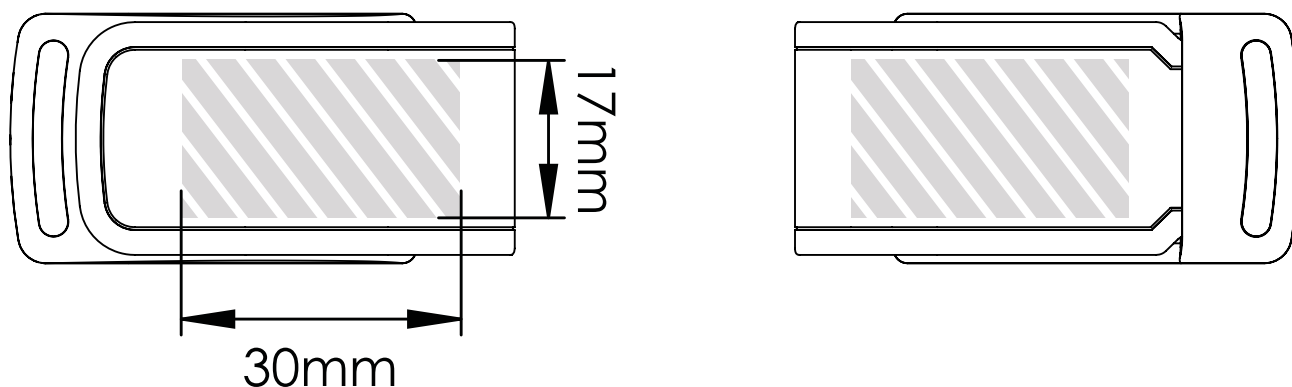

Zeefdruk

Embossing

Bedrukbaar gebied

Drukspecificaties:

- ▶ CMYK kleurinstelling
- ▶ Bij voorkeur vectormappen
- ▶ 300 dpi voor roosters