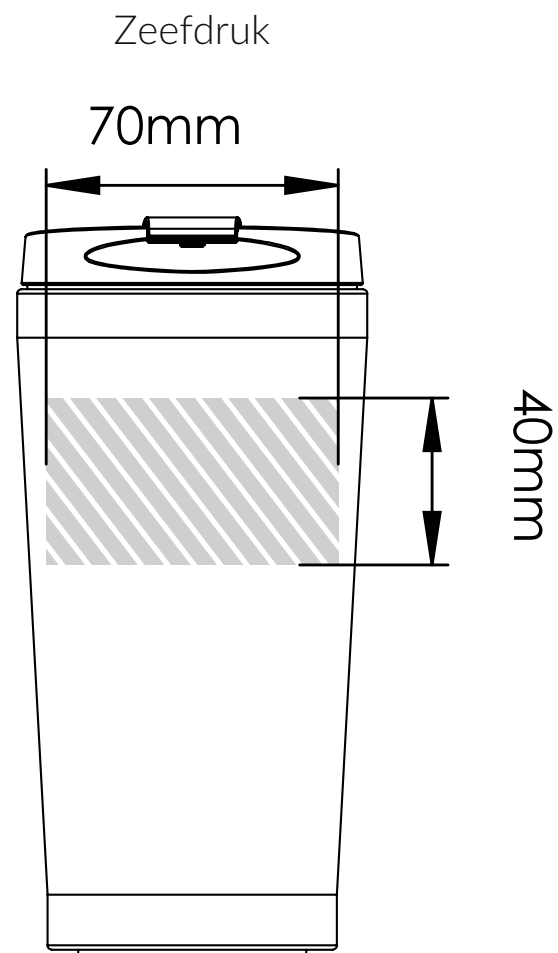

Bedrukbaar gebied 

- Drukspecificaties:**
- ▶ CMYK kleurinstelling
 - ▶ Bij voorkeur vectormappen
 - ▶ 300 dpi voor roosters