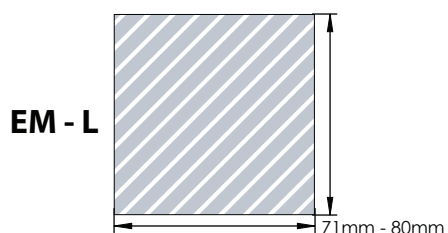

Na het indienen van uw kunstwerk bij Flashbay ontvangt u een virtuele PDF.

Wij passen deze aan op uw verzoek.

Harde/Zachte lak

Dubbelzijdige branding beschikbaar

Voorbeeld

Vereiste
minimumgrootte

Binnenomtrek
(minimaal 0,2 mm)

Kleur
(minimaal 0,3 mm)

Buitenomtrek
(minimaal 0,5 mm)

Beugelafstand
(minimaal 26 x 1mm)

Eindresultaat

Maximaal beschikbaar drukgebied

Drukspecificaties:

- ▶ CMYK kleurinstelling
- ▶ Bij voorkeur vectormappen
- ▶ 300 dpi voor roosters