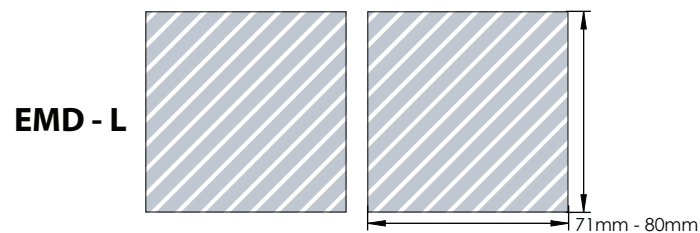

Na het indienen van uw kunstwerk bij Flashbay ontvangt u een virtuele PDF.

Wij passen deze aan op uw verzoek.

Harde/Zachte lak

Dubbelzijdige branding beschikbaar

Voorbeeld

Vereiste
minimumgrootte

Binnenomtrek
(minimaal 0,2 mm)

Kleur
(minimaal 0,3 mm)

Buitenomtrek
(minimaal 0,5 mm)

Beugelafstand
(minimaal 26 x 1mm)

Eindresultaat

Maximaal beschikbaar drukgebied

Drukspecificaties:

- ▶ CMYK kleurinstelling
- ▶ Bij voorkeur vectormappen
- ▶ 300 dpi voor roosters