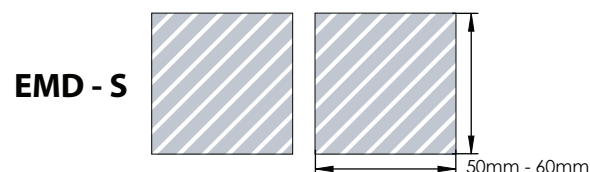

Na het indienen van uw kunstwerk bij Flashbay ontvangt u een virtuele PDF.

Wij passen deze aan op uw verzoek.

Harde/Zachte lak

Dubbelzijdige branding beschikbaar

Voorbeeld

Vereiste
minimumgrootte

Binnenomtrek
(minimaal 0,2 mm)

Kleur
(minimaal 0,3 mm)

Buitenomtrek
(minimaal 0,5 mm)

Beugelafstand
(minimaal 26 x 1mm)

Eindresultaat

Maximaal beschikbaar drukgebied

Drukspecificaties:

- ▶ CMYK kleurinstelling
- ▶ Bij voorkeur vectormappen
- ▶ 300 dpi voor roosters