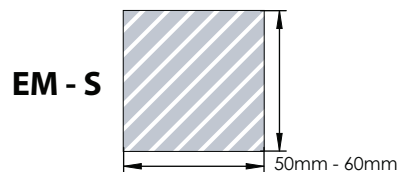

Na het indienen van uw kunstwerk bij Flashbay ontvangt u een virtuele PDF.

Wij passen deze aan op uw verzoek.

Harde/Zachte lak

Dubbelzijdige branding beschikbaar

Voorbeeld

Vereiste
minimumgrootte

Binnenomtrek
(minimaal 0,2 mm)

Kleur
(minimaal 0,3 mm)

Buitenomtrek
(minimaal 0,5 mm)

Beugelafstand
(minimaal 26 x 1mm)

Eindresultaat

Maximaal beschikbaar drukgebied

Drukspecificaties:

- ▶ CMYK kleurinstelling
- ▶ Bij voorkeur vectormappen
- ▶ 300 dpi voor roosters