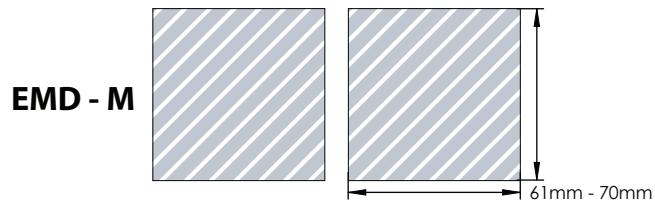

Na het indienen van uw kunstwerk bij Flashbay ontvangt u een virtuele PDF.

Wij passen deze aan op uw verzoek.

Harde/Zachte lak

Dubbelzijdige branding beschikbaar

Voorbeeld

Vereiste
minimumgrootte

Binnenomtrek
(minimaal 0,2 mm)

Kleur
(minimaal 0,3 mm)

Buitenomtrek
(minimaal 0,5 mm)

Beugelafstand
(minimaal 26 x 1mm)

Eindresultaat

Maximaal beschikbaar drukgebied

Drukspecificaties:

- ▶ CMYK kleurinstelling
- ▶ Bij voorkeur vectormappen
- ▶ 300 dpi voor roosters