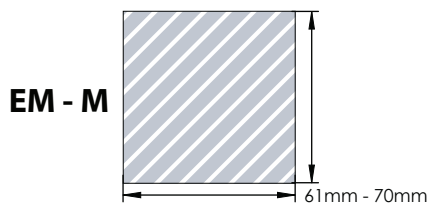

Na het indienen van uw kunstwerk bij Flashbay ontvangt u een virtuele PDF.

Wij passen deze aan op uw verzoek.

Harde/Zachte lak

Dubbelzijdige branding beschikbaar

Voorbeeld

Vereiste
minimumgrootte

Binnenomtrek
(minimaal 0,2 mm)

Kleur
(minimaal 0,3 mm)

Buitenomtrek
(minimaal 0,5 mm)

Beugelafstand
(minimaal 26 x 1mm)

Eindresultaat

Maximaal beschikbaar drukgebied

Drukspecificaties:

- ▶ CMYK kleurinstelling
- ▶ Bij voorkeur vectormappen
- ▶ 300 dpi voor roosters