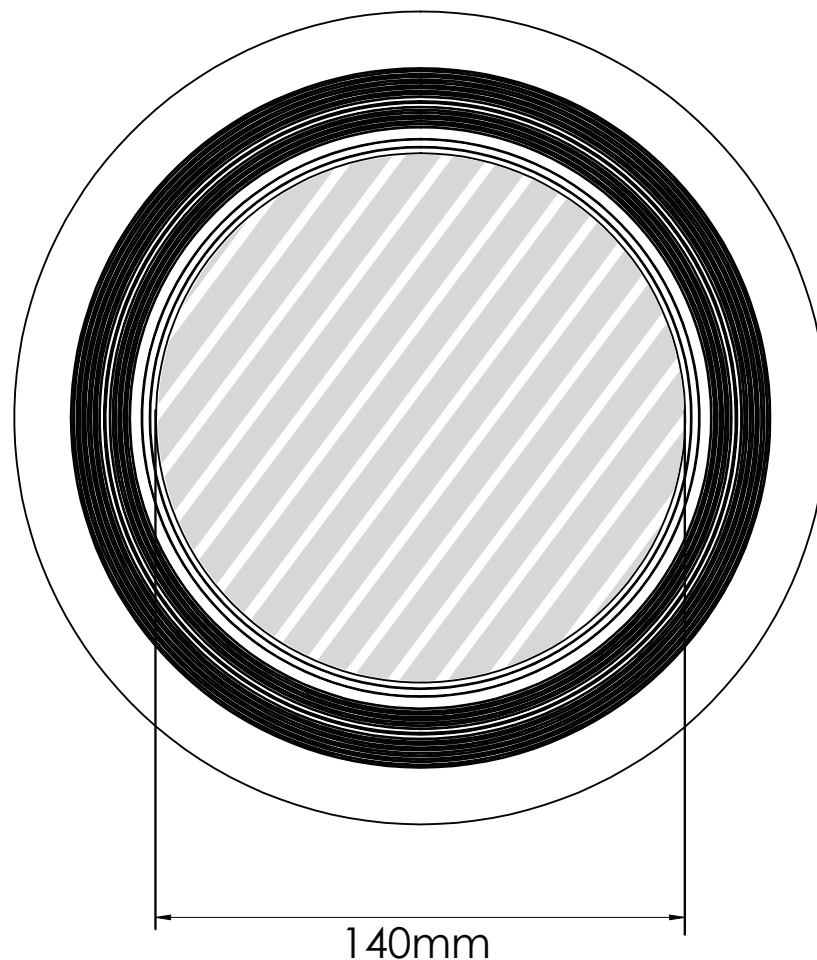

Fotodruk

Bedrukbaar gebied 

Drukspecificaties:

- ▶ CMYK kleurinstelling
- ▶ Bij voorkeur vectormappen
- ▶ 300 dpi voor roosters