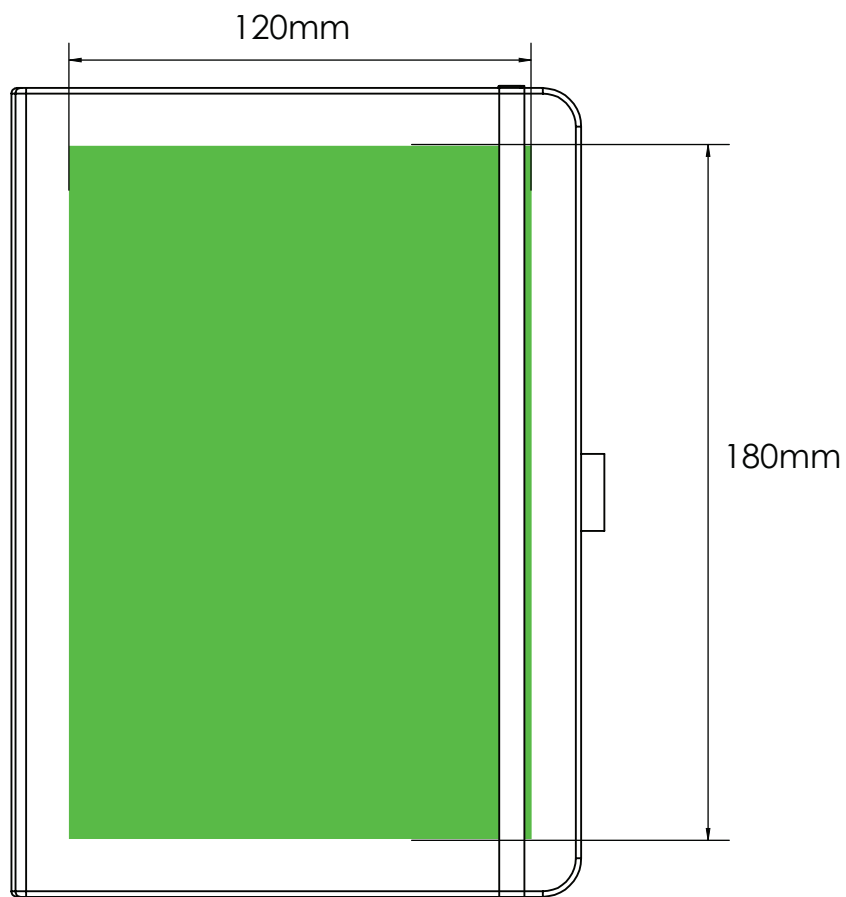

Fotodruk

Embossing

Flexible Logo Positioning within

Bedrukbaar gebied

Drukspecificaties:

- ▶ CMYK kleurinstelling
- ▶ Bij voorkeur vectormappen
- ▶ 300 dpi voor roosters