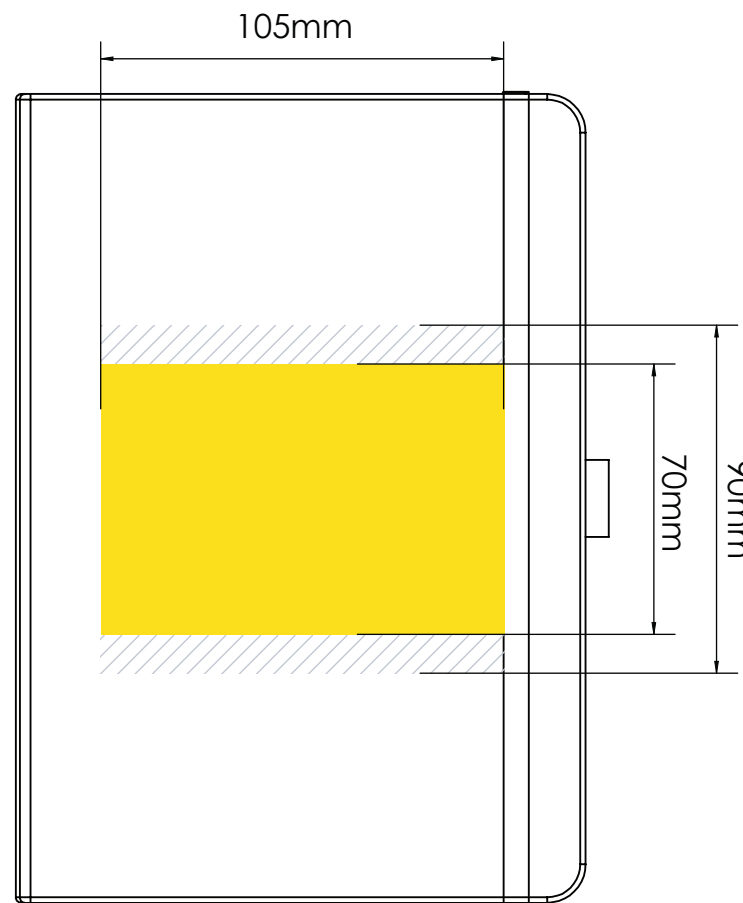

Fotodruk

Embossing

Flexible Logo Positioning within

Bedrukbaar gebied

Drukspecificaties:

- ▶ CMYK kleurinstelling
- ▶ Bij voorkeur vectormappen
- ▶ 300 dpi voor roosters