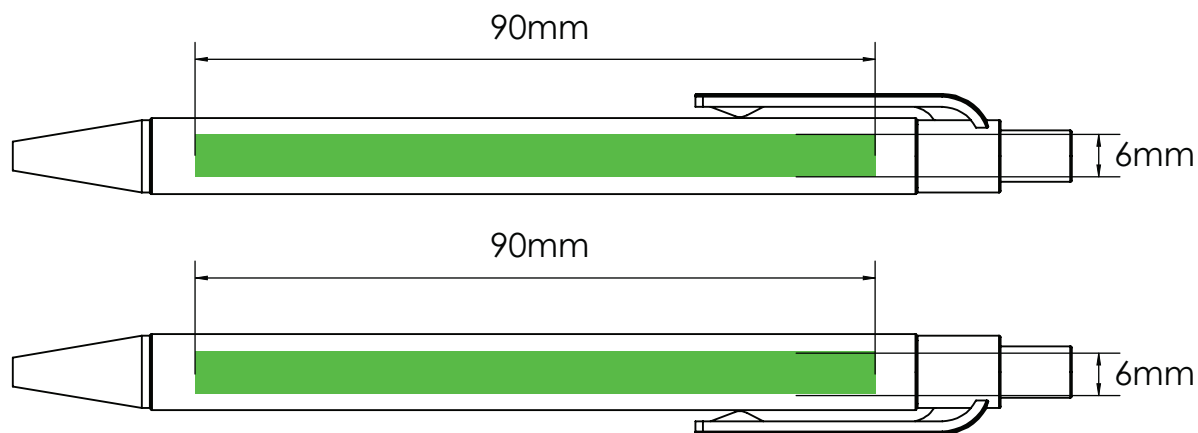

Fotodruk

Bedrukbaar gebied 

Drukspecificaties:

- ▶ CMYK kleurinstelling
- ▶ Bij voorkeur vectormappen
- ▶ 300 dpi voor roosters