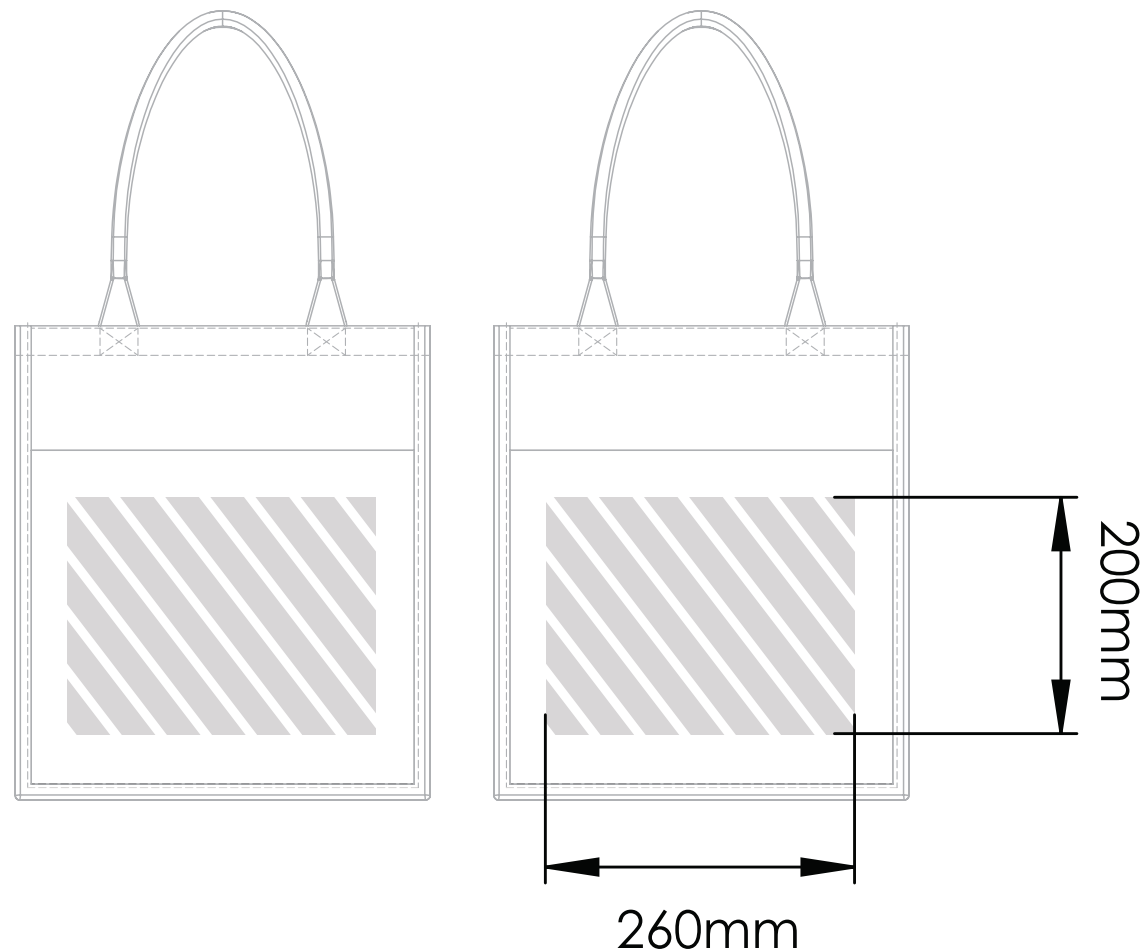

Fotodruk

Bedrukbaar gebied 

### Drukspecificaties:

- ▶ CMYK kleurinstelling
- ▶ Bij voorkeur vectormappen
- ▶ 300 dpi voor roosters