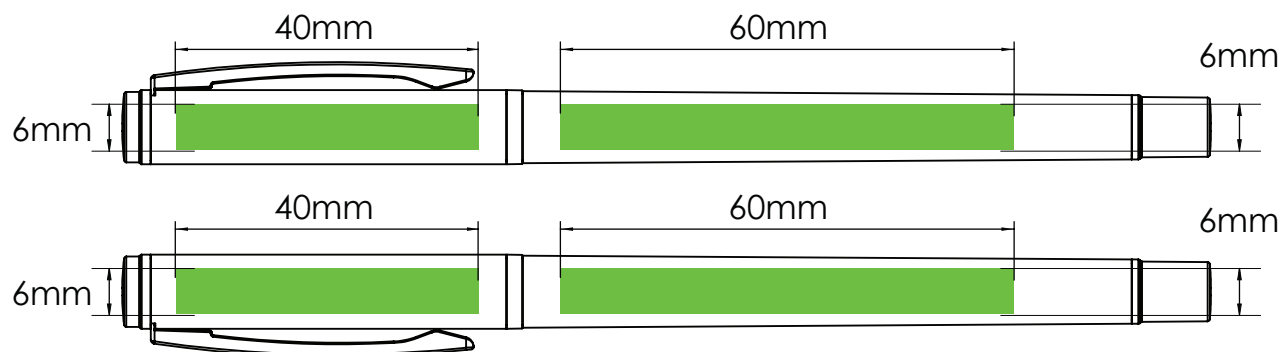

Fotodruk

Laser graving | Individuele benaming

Bedrukbaar gebied

Drukspecificaties:

- ▶ CMYK kleurinstelling
- ▶ Bij voorkeur vectormappen
- ▶ 300 dpi voor roosters