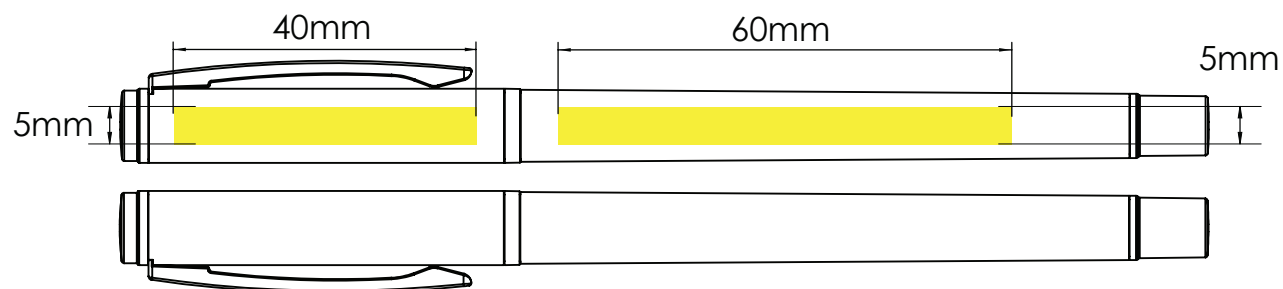

Fotodruk

Laser graving | Individuele benaming

Bedrukbaar gebied

Drukspecificaties:

- ▶ CMYK kleurinstelling
- ▶ Bij voorkeur vectormappen
- ▶ 300 dpi voor roosters