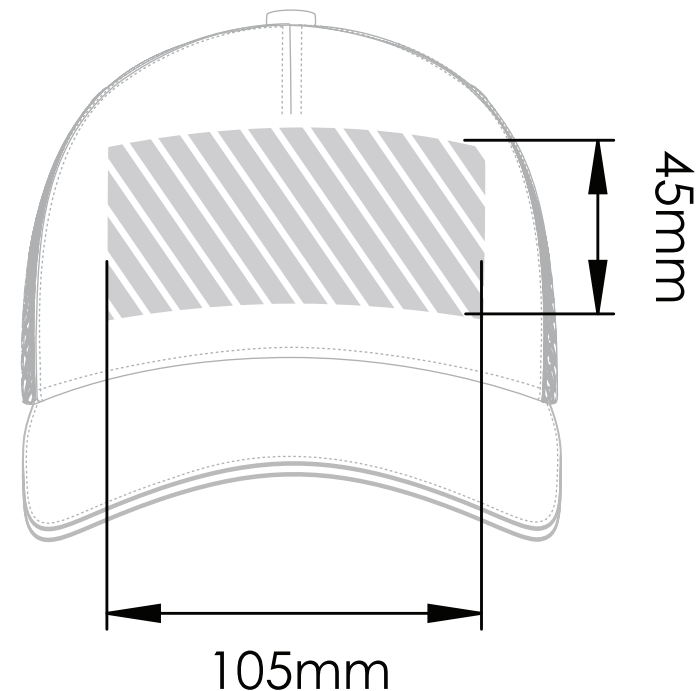

Borduurwerk

Fotodruk

Bedrukbaar gebied 

Drukspecificaties:

- ▶ CMYK kleurinstelling
- ▶ Bij voorkeur vectormappen
- ▶ 300 dpi voor roosters