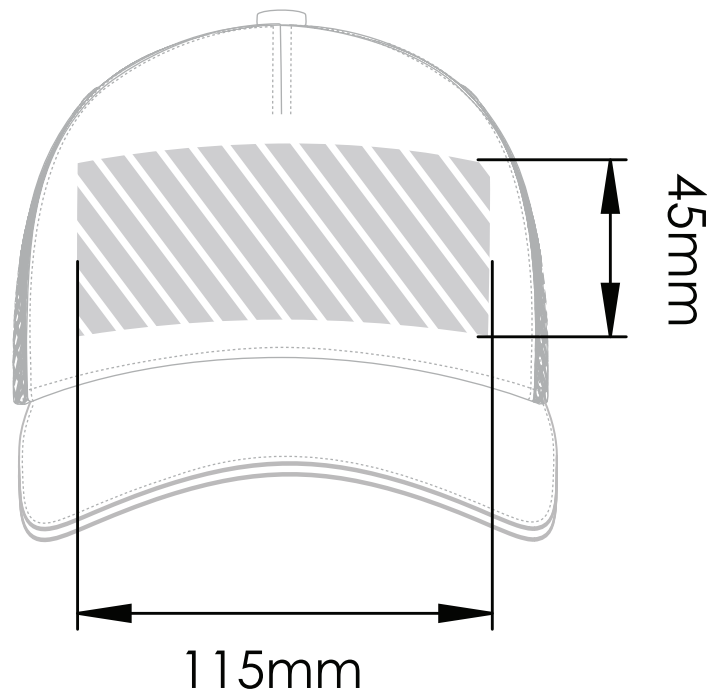

Borduurwerk

Fotodruk

Bedrukbaar gebied 

Drukspecificaties:

- ▶ CMYK kleurinstelling
- ▶ Bij voorkeur vectormappen
- ▶ 300 dpi voor roosters