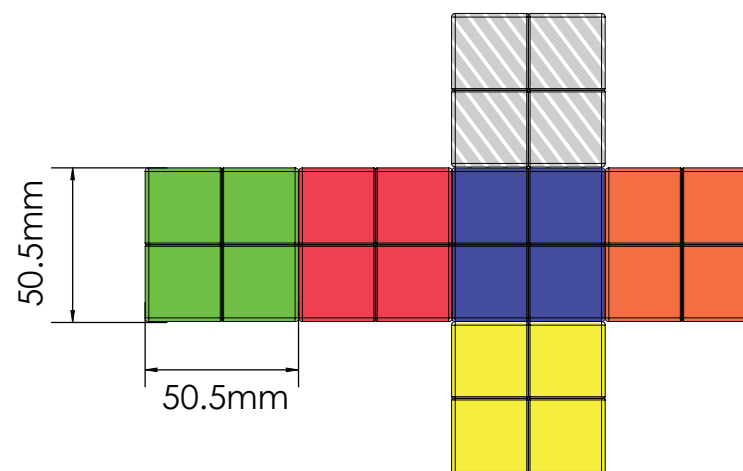

Fotodruk

Blox Mini:

Lever alstublieft ontwerpen aan voor alle 6 zijden van de kubus.

Bedrukbaar gebied

Blox Mini Rainbow:

Lever alstublieft een ontwerp aan voor 1 zijde van de kubus (de witte zijde). De andere 5 zijden zijn standaard effen kleuren.