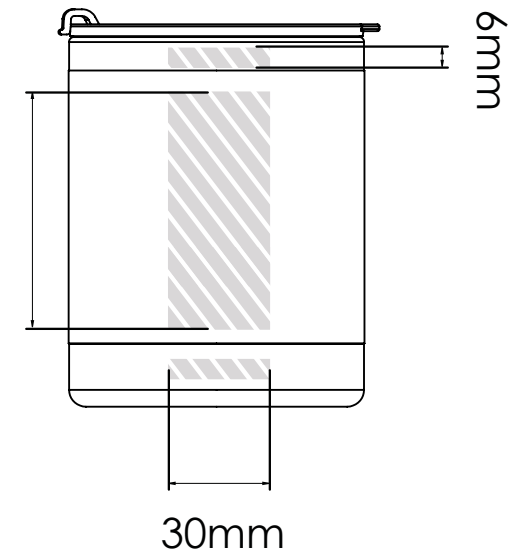

Zeefdruk

Laser graving

Individuele benaming

Bedrukbaar gebied 

- Drukspecificaties:**
- ▶ CMYK kleurinstelling
 - ▶ Bij voorkeur vectormappen
 - ▶ 300 dpi voor roosters