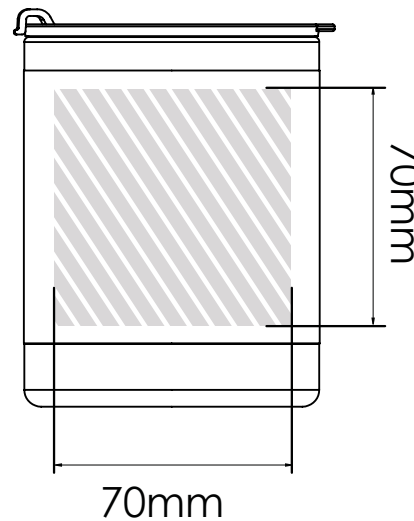

Zeefdruk

Laser graving

Individuele benaming

Bedrukbaar gebied 

- Drukspecificaties:**
- ▶ CMYK kleurinstelling
 - ▶ Bij voorkeur vectormappen
 - ▶ 300 dpi voor roosters