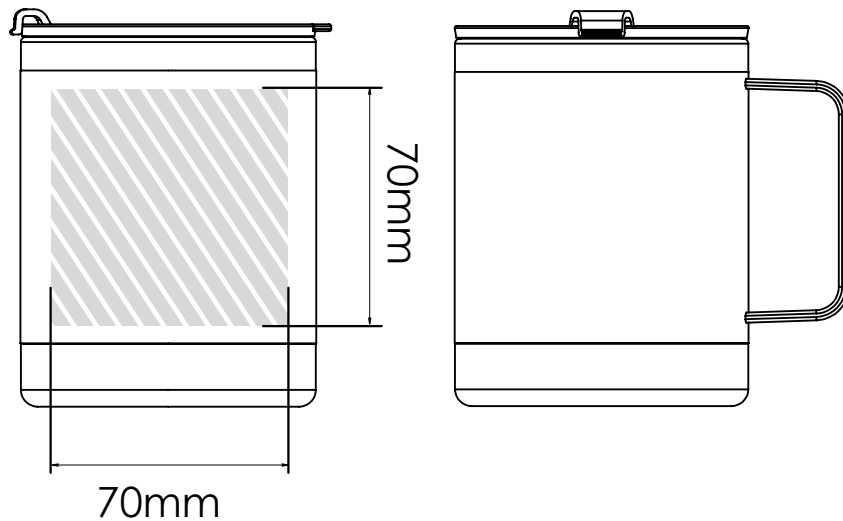

Zeefdruk

Laser graving

Individuele benaming

Bedrukbaar gebied 

- Drukspecificaties:**
- ▶ CMYK kleurinstelling
 - ▶ Bij voorkeur vectormappen
 - ▶ 300 dpi voor roosters