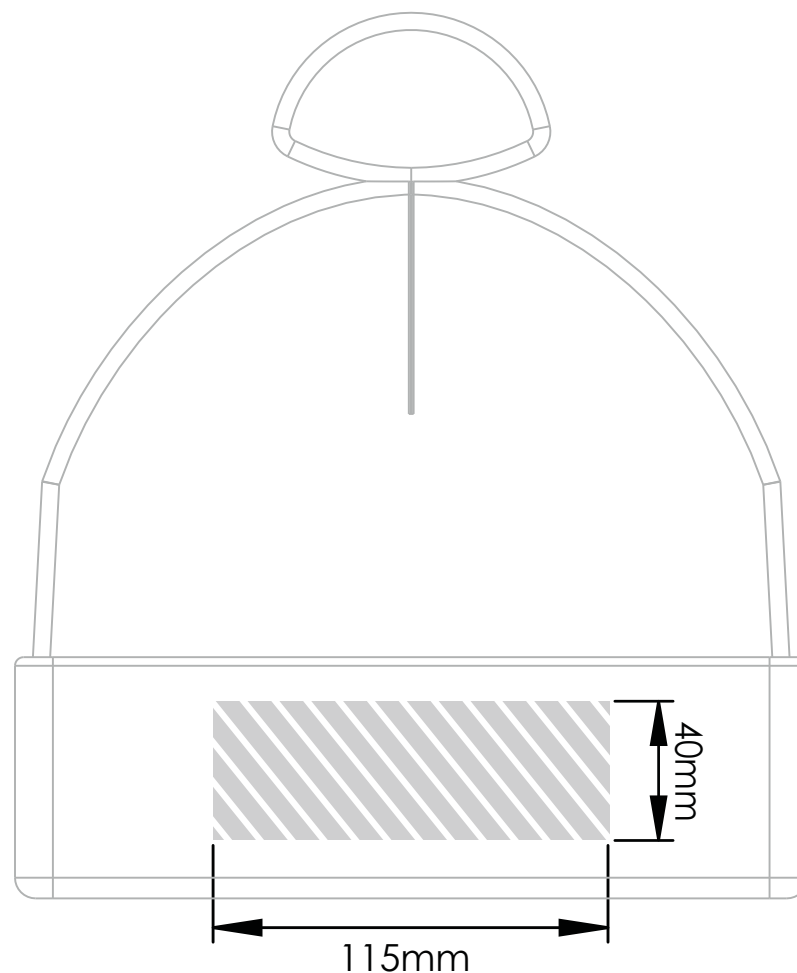

Borduurwerk

Bedrukbaar gebied 

- Drukspecificaties:**
- ▶ CMYK kleurinstelling
 - ▶ Bij voorkeur vectormappen
 - ▶ 300 dpi voor roosters