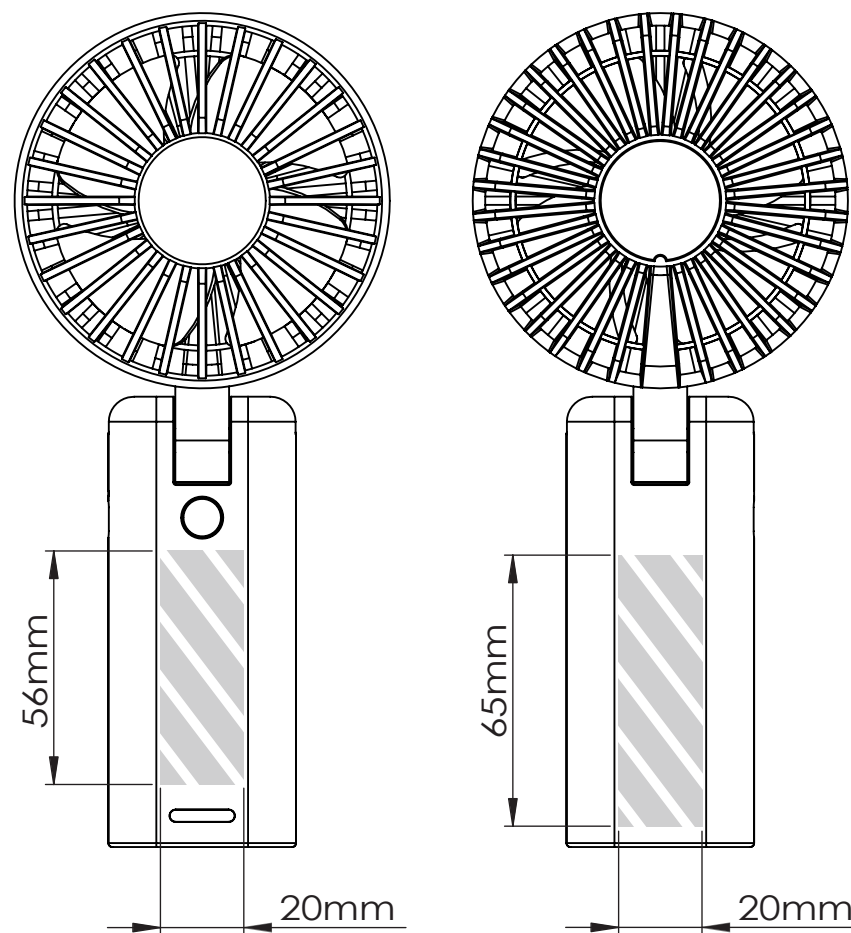

Zeefdruk

Bedrukbaar gebied 

Drukspecificaties:

- ▶ CMYK kleurinstelling
- ▶ Bij voorkeur vectormappen
- ▶ 300 dpi voor roosters