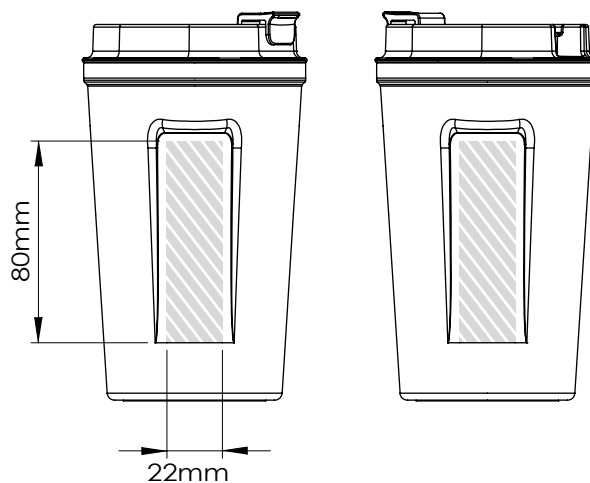

Zeefdruk

Laser graving

Individuele benaming

Bedrukbaar gebied 

Drukspecificaties:

- ▶ CMYK kleurinstelling
- ▶ Bij voorkeur vectormappen
- ▶ 300 dpi voor roosters