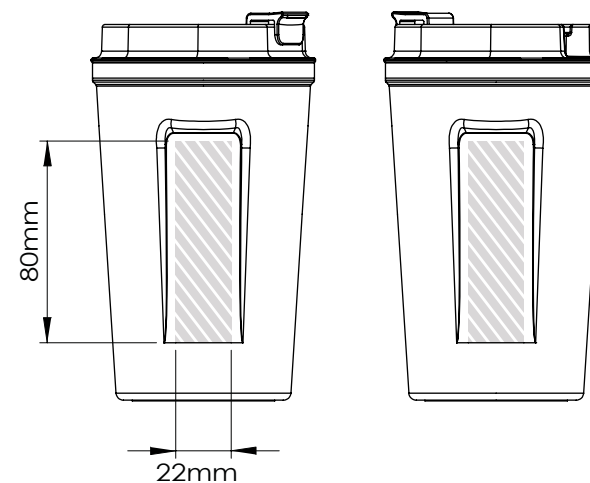

Zeefdruk

Laser graving

Individuele benaming

Bedrukbaar gebied 

Drukspecificaties:

- ▶ CMYK kleurinstelling
- ▶ Bij voorkeur vectormappen
- ▶ 300 dpi voor roosters