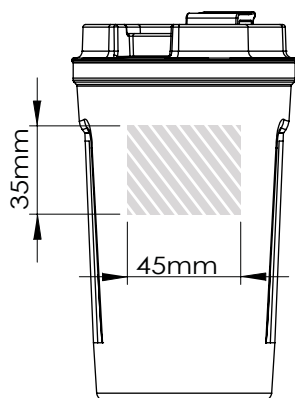

Zeefdruk

Laser graving

Individuele benaming

Bedrukbaar gebied 

Drukspecificaties:

- ▶ CMYK kleurinstelling
- ▶ Bij voorkeur vectormappen
- ▶ 300 dpi voor roosters