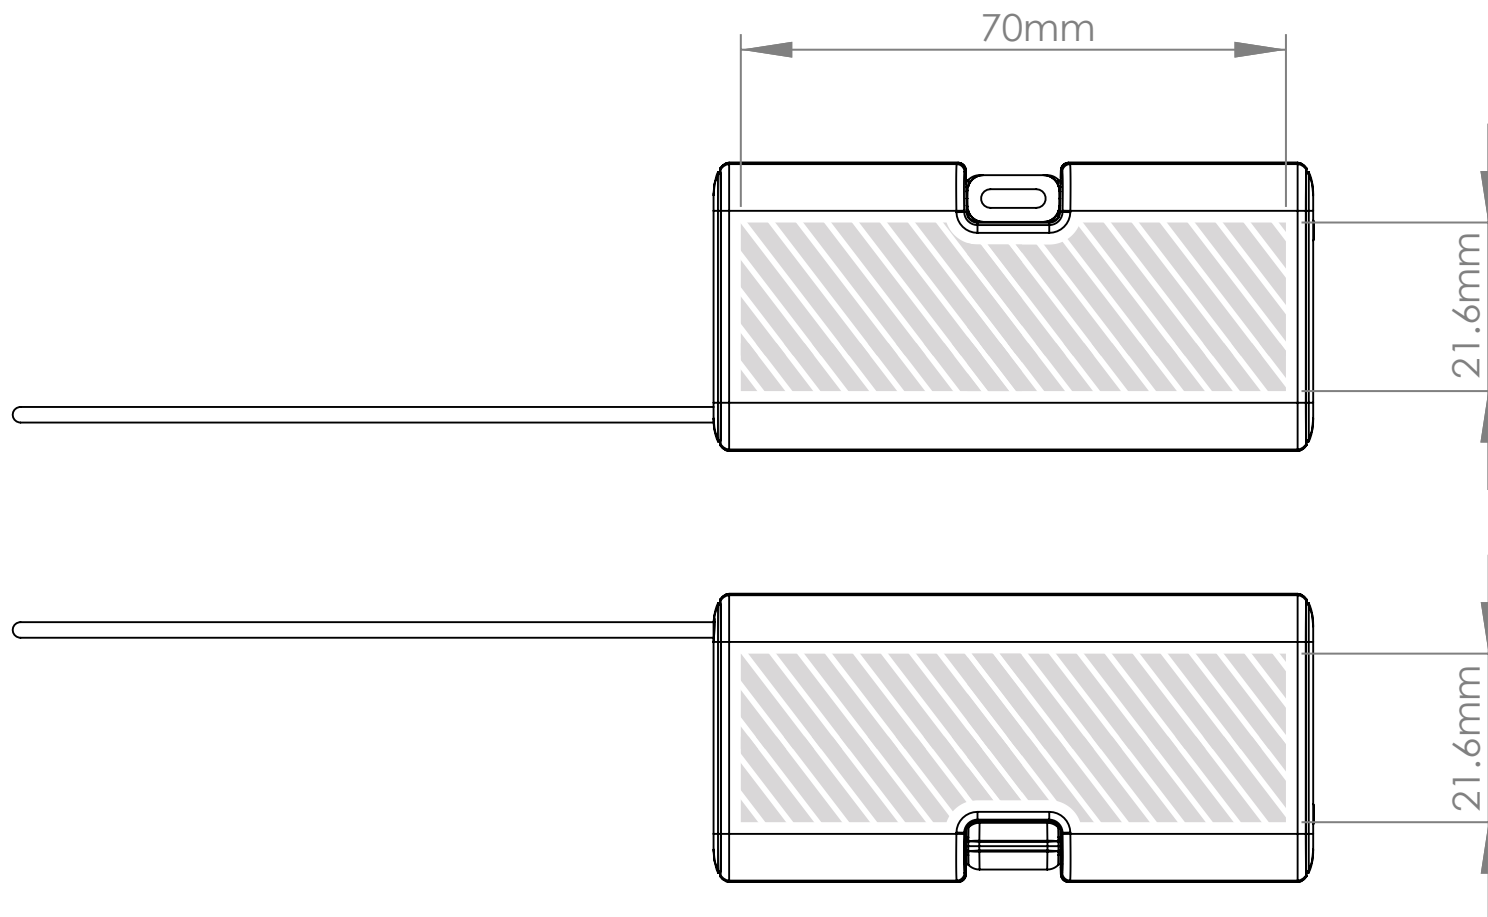

Zeefdruk | Fotodruk

Bedrukbaar gebied 

- Drukspecificaties:**
- ▶ CMYK kleurinstelling
 - ▶ Bij voorkeur vectormappen
 - ▶ 300 dpi voor roosters