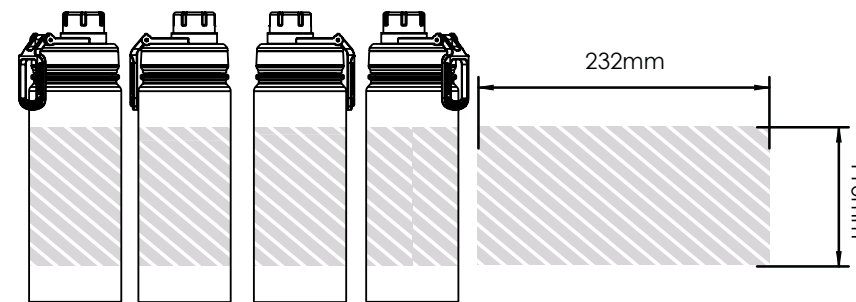

Na het indienen van uw kunstwerk bij Flashbay ontvangt u een virtuele PDF.

Wij passen deze aan op uw verzoek.

Zeefdruk
Fotodruk

Individuele
benaming

Laser
graving

Full Wrap
Print

AD550

AD950

Bedrukbaar gebied

Drukspecificaties:

- ▶ CMYK kleurinstelling
- ▶ Bij voorkeur vectormappen
- ▶ 300 dpi voor roosters