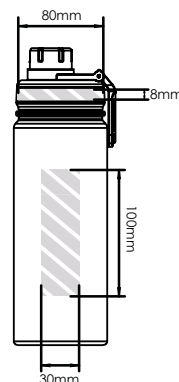

Na het indienen van uw kunstwerk bij Flashbay ontvangt u een virtuele PDF.

Wij passen deze aan op uw verzoek.

Zeefdruk
Fotodruk

Individuele
benaming

Laser
graving

Full Wrap
Print

AD550

AD950