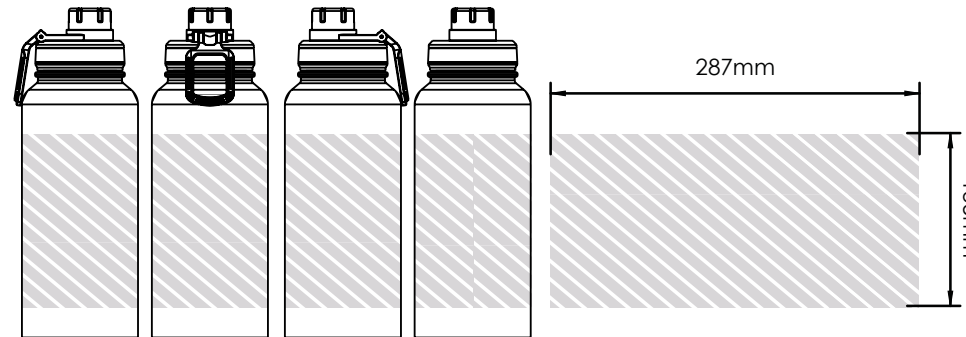

Na het indienen van uw kunstwerk bij Flashbay ontvangt u een virtuele PDF.

Wij passen deze aan op uw verzoek.

Zeefdruk
Fotodruk

Individuele
benaming

Laser
graving

Full Wrap
Print

AD550

AD950

Bedrukbaar gebied

Drukspecificaties:

- ▶ CMYK kleurinstelling
- ▶ Bij voorkeur vectormappen
- ▶ 300 dpi voor roosters