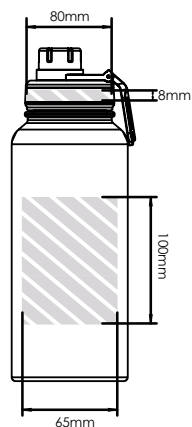

Na het indienen van uw kunstwerk bij Flashbay ontvangt u een virtuele PDF.

Wij passen deze aan op uw verzoek.

Zeefdruk
Fotodruk

Individuele
benaming

Laser
graving

Full Wrap
Print

AD550

AD950

Bedrukbaar gebied

Drukspecificaties:

- ▶ CMYK kleurinstelling
- ▶ Bij voorkeur vectormappen
- ▶ 300 dpi voor roosters