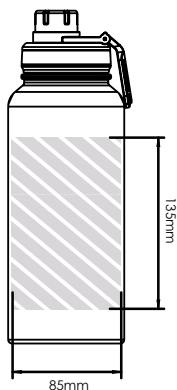

Na het indienen van uw kunstwerk bij Flashbay ontvangt u een virtuele PDF.

Wij passen deze aan op uw verzoek.

Zeefdruk
Fotodruk

Individuele
benaming

Laser
graving

Full Wrap
Print

AD550

AD950