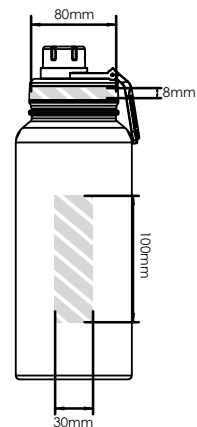

Na het indienen van uw kunstwerk bij Flashbay ontvangt u een virtuele PDF.

Wij passen deze aan op uw verzoek.

Zeefdruk
Fotodruk

Individuele
benaming

Laser
graving

Full Wrap
Print

AD550

AD950

Bedrukbaar gebied

Drukspecificaties:

- ▶ CMYK kleurinstelling
- ▶ Bij voorkeur vectormappen
- ▶ 300 dpi voor roosters