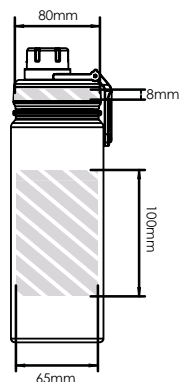

Na het indienen van uw kunstwerk bij Flashbay ontvangt u een virtuele PDF.

Wij passen deze aan op uw verzoek.

Zeefdruk
Fotodruk

Individuele
benaming

Laser
graving

Full Wrap
Print

AD550

AD950