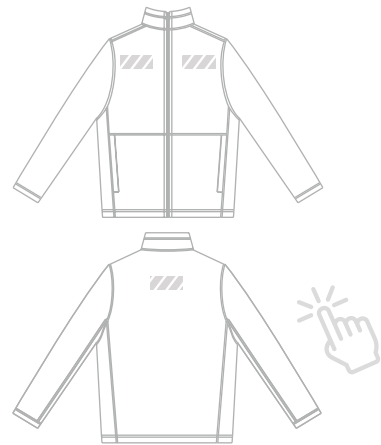

Fleece

Singlet

Personalisatiemethode

Borduurwerk

Fotodruk

Printgebied

Maten

S M L
XL XXL