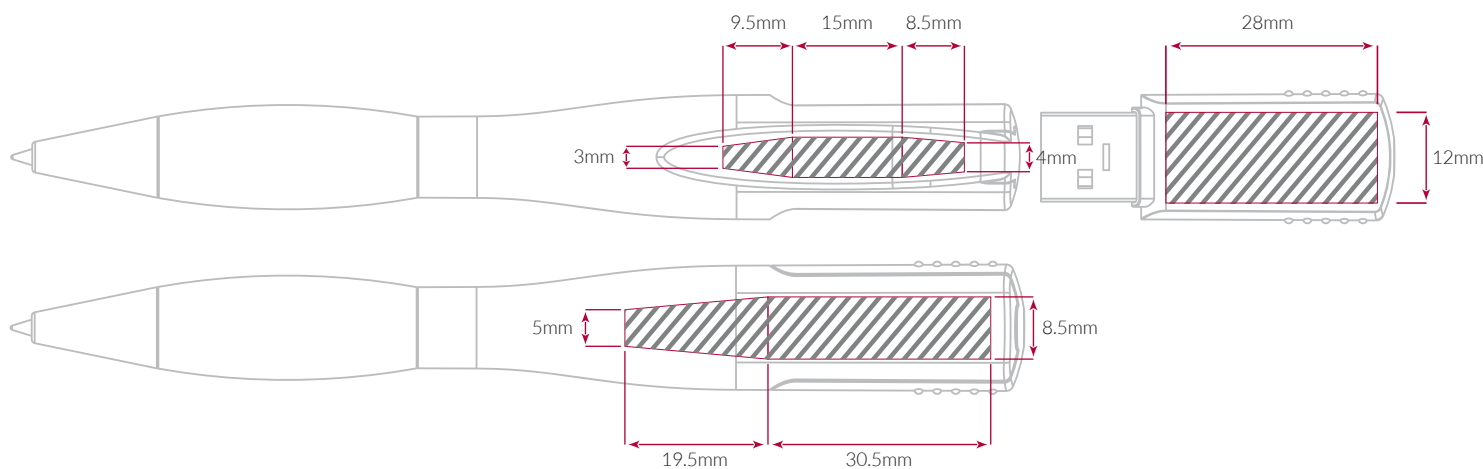

Zeefdruk | Fotodruk

Bedrukbaar gebied

- Drukspecificaties:**
- ▶ CMYK kleurinstelling
 - ▶ Bij voorkeur vectormappen
 - ▶ 300 dpi voor roosters